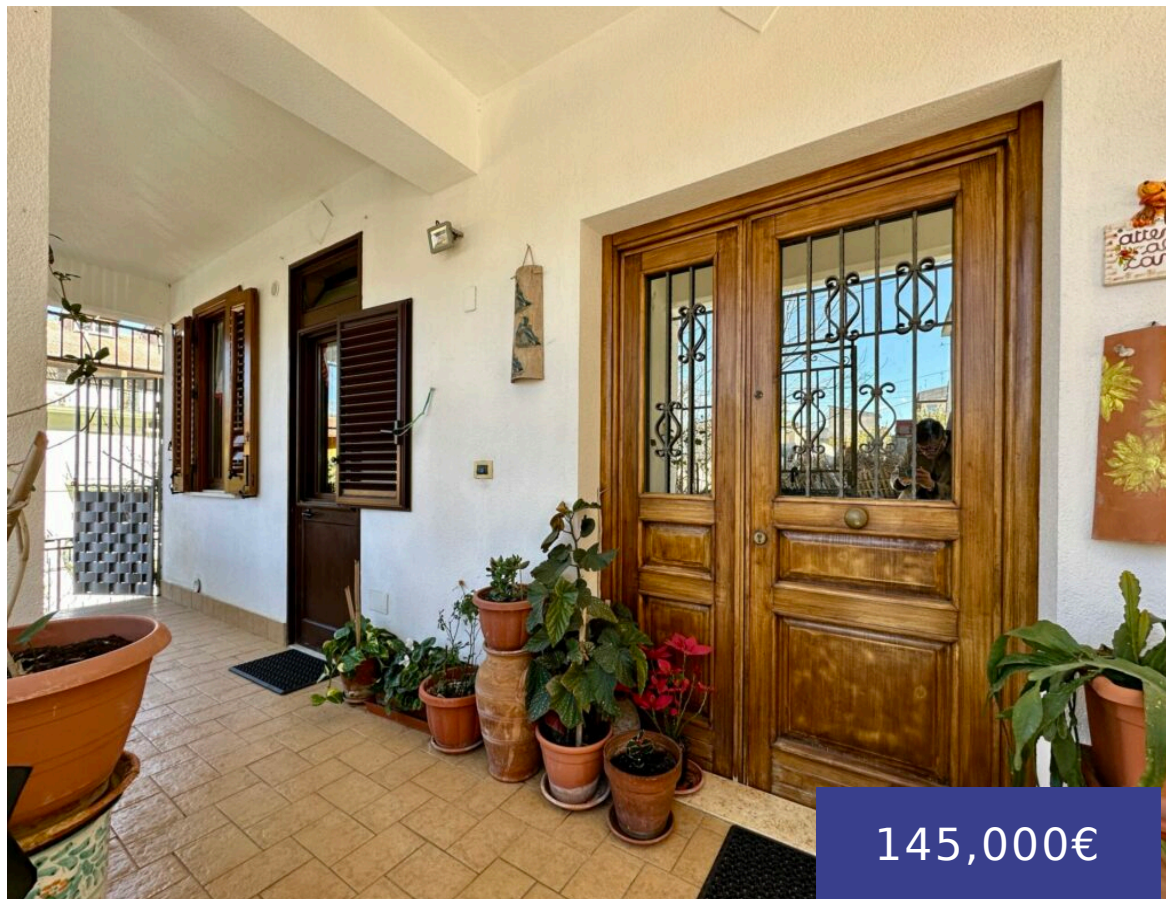

VILLETTA IN VENDITA A SAN GIUSEPPE JATO, VIA PEPPINO IMPASTATO

<https://immobiliaretrovacasa.it>

San Giuseppe Jato,
Via Peppino
Impastato

145,000€

Proponiamo in vendita una villetta indipendente sita in San Giuseppe Jato, nella Via Peppino Impastato. L'immobile si sviluppa su 2 [...]

Prezzo al mq: 725€

Categoria : Vendita

Camere totali: 5

Bagni: 1 bagno

Dimensione del lotto, m²: 200 m²

Data aggiunta: Aggiunto 2 anni fa

Tipo : Ville e Villini

Camere da letto: 2 letti