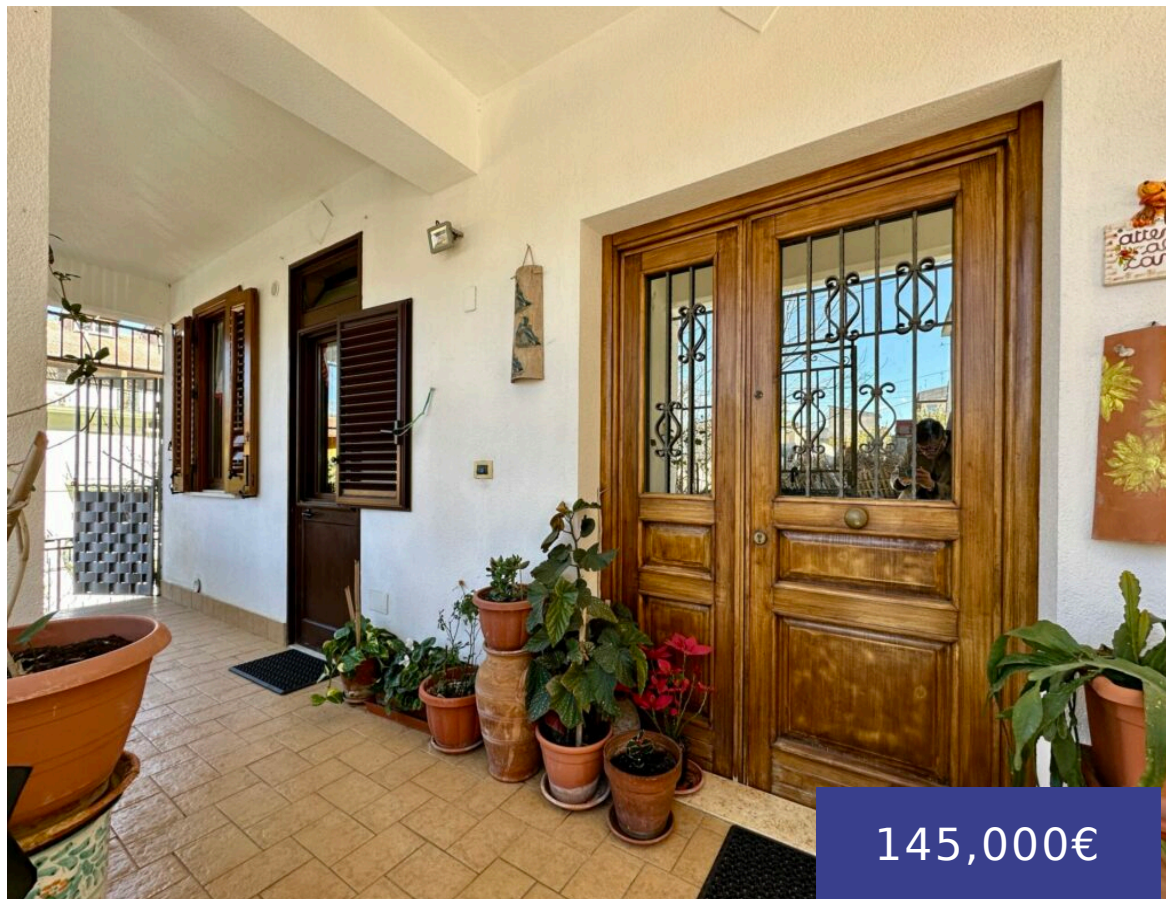

VILLETTA IN VENDITA A SAN GIUSEPPE JATO, VIA PEPPINO IMPASTATO

<https://immobiliaretrovacasa.it>

San Giuseppe Jato,
Via Peppino
Impastato

145,000€

Proponiamo in vendita una villetta indipendente sita in San Giuseppe Jato, nella Via Peppino Impastato. L'immobile si sviluppa su 2 [...]

Prezzo al mq: 725€

Categoria : Vendita

Camere totali: 5

Bagni: 1 bagno

Dimensione del lotto, m²: 200 m²

Data aggiunta: Aggiunto 1 anno fa

Tipo : Ville e Villini

Camere da letto: 2 letti