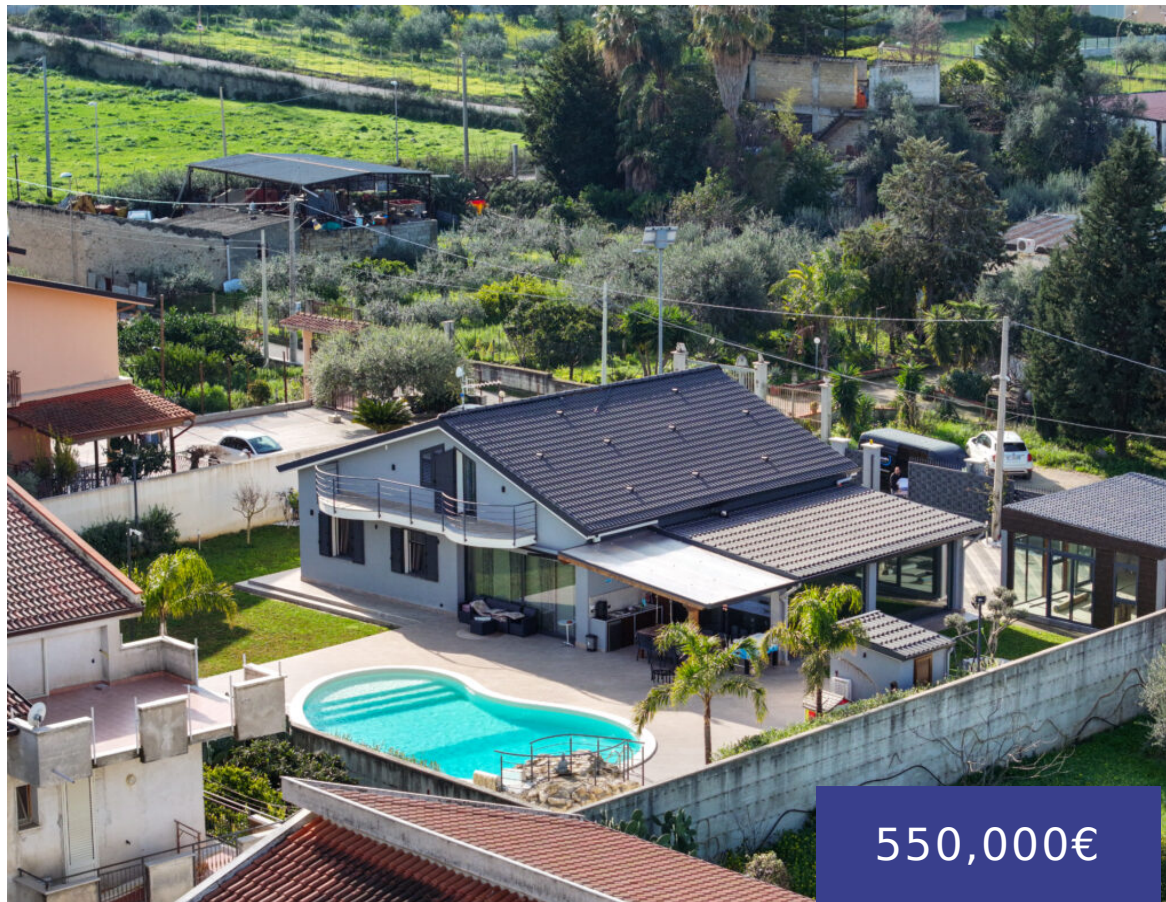

VILLA IN VENDITA A BORGETTO, CONTRADA MAGNA

<https://immobiliaretrovacasa.it>

Borgetto, Contrada
Magna

550,000€

Proponiamo in vendita una villa di recente costruzione sita in Borgetto, nella Contrada Magna. La villa di 325 mq. complessivi [...]

Prezzo al mq: 2,000€

Categoria : Vendita

Camere totali: 10

Bagni: 4 bagni

Dimensione del lotto, m²: 1250 m²

Data aggiunta: Aggiunto 1 anno fa

Tipo : Ville e Villini

Camere da letto: 5 letti