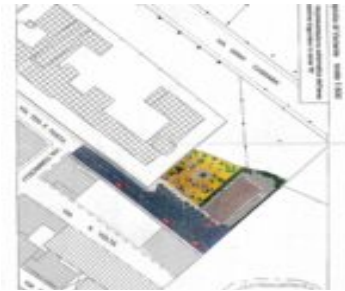

TERRENO EDIFICABILE IN VENDITA A PARTINICO, VIA F. TESTA

<https://immobiliaretrovacasa.it>

Partinico, Via Filippo Testa

Proponiamo in vendita un terreno edificabile a Partinico, Via Filippo Testa. Il terreno ha una superficie pianeggiante di mq. 1968 [...]

- Terreni
- Vendita
- 1968 m²

Call us now

Telefono: 0918905350

Email: trovacasaimmobiliaremarino@gmail.com

Indirizzo : Via Cav. di Vittorio Veneto, 8 90047 Partinico (PA)

Nozioni di base

Prezzo al mq: 102€

Categoria : Vendita

Area, m²: 1968 m²

Data aggiunta: Aggiunto 2 anni fa

Tipo : Terreni

Numero di riferimento annuncio: 490

Call us now

Telefono: 0918905350

Email: trovacasaimmobiliaremarino@gmail.com

Indirizzo : Via Cav. di Vittorio Veneto, 8 90047 Partinico (PA)