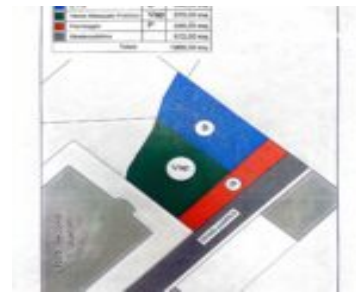

TERRENO EDIFICABILE IN VENDITA A PARTINICO, VIA F. TESTA

<https://immobiliaretrovacasa.it>

Partinico, Via Filippo Testa

Proponiamo in vendita un terreno edificabile a Partinico, Via Filippo Testa. Il terreno ha una superficie pianeggiante di mq. 1968 [...]

Area, m²: 1968 m²

Data aggiunta: Aggiunto 2 anni fa

Tipo : Terreni

Numero di riferimento annuncio: 490

Call us now

Telefono: 0918905350

Email: trovacasaimmobiliaremarino@gmail.com

Indirizzo : Via Cav. di Vittorio Veneto, 8 90047 Partinico (PA)