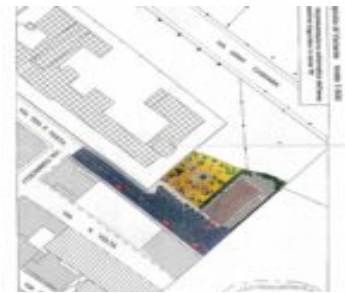

TERRENO EDIFICABILE IN VENDITA A PARTINICO, VIA F. TESTA

<https://immobiliaretrovacasa.it>

Partinico, Via
Filippo Testa

200,000€

Proponiamo in vendita un terreno edificabile a Partinico, Via Filippo Testa. Il terreno ha una superficie pianeggiante di mq. 1968 [...]

- Terreni
- Vendita
- 1968 m²

Call us now

Telefono: 0918905350

Email: trovacasaimmobiliaremarino@gmail.com

Indirizzo : Via Cav. di Vittorio Veneto, 8 90047 Partinico (PA)

Nozioni di base

Prezzo al mq: 102€

Categoria : Vendita

Area, m²: 1968 m²

Data aggiunta: Aggiunto 1 anno fa

Tipo : Terreni

Numero di riferimento annuncio: 490

Call us now

Telefono: 0918905350

Email: trovacasaimmobiliaremarino@gmail.com

Indirizzo : Via Cav. di Vittorio Veneto, 8 90047 Partinico (PA)